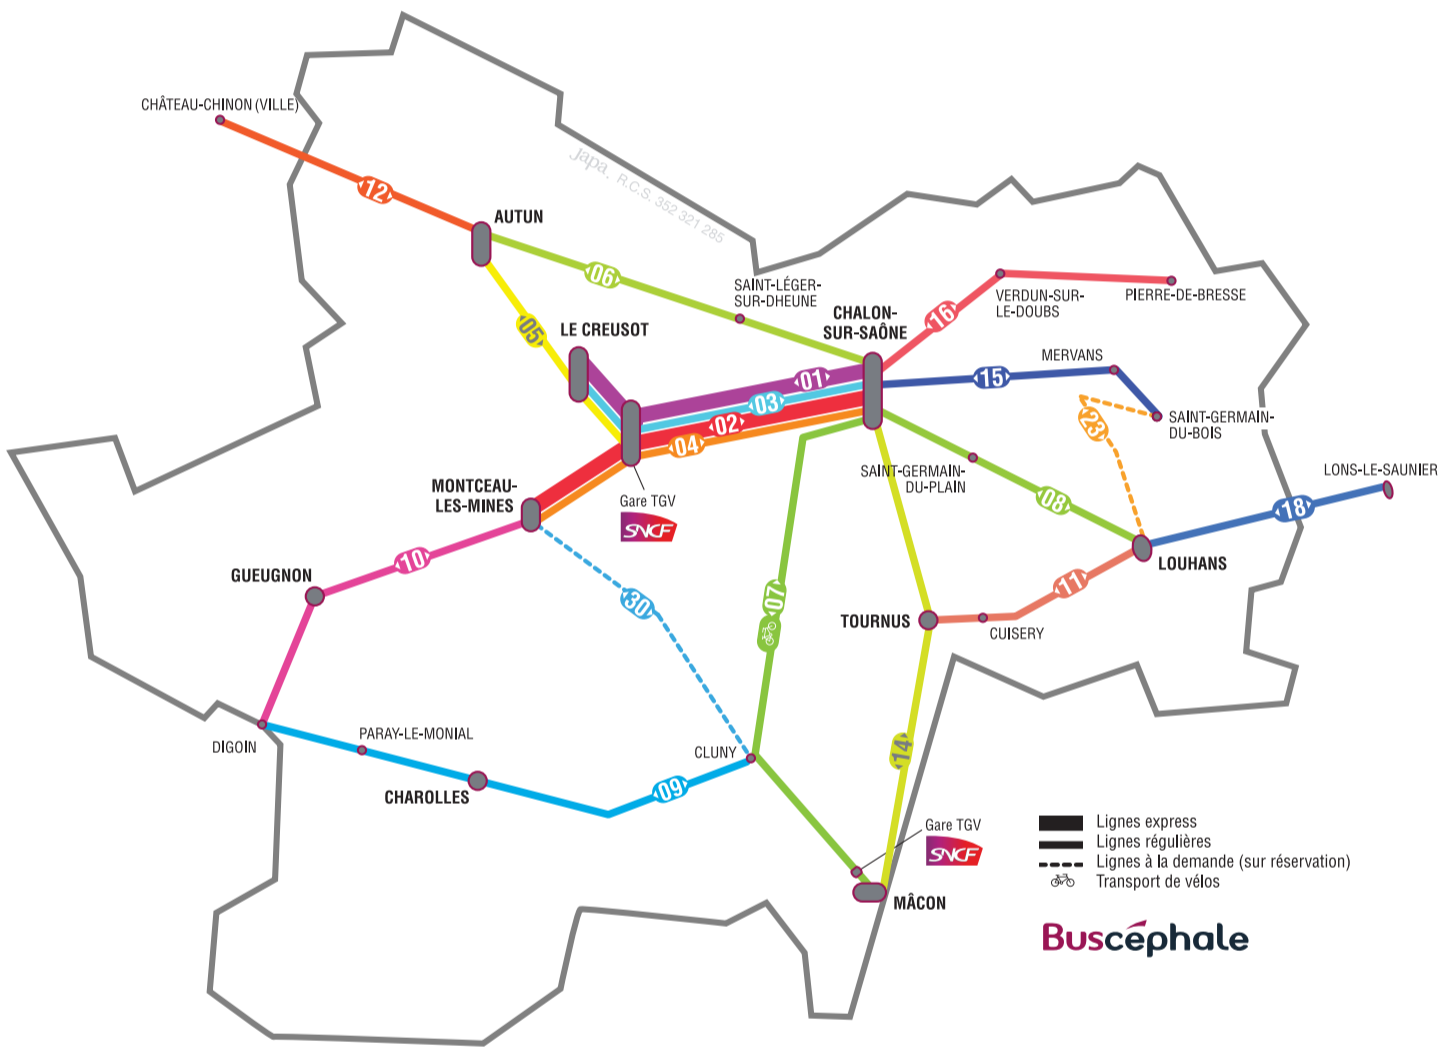

Buscéphale

07

Ligne régulière

Chalon-sur-Saône
Cluny
Mâcon
avec correspondances TGV

Japfa, R.C.S. 352.321.285 - SED 6971 05/2016 IMPRIM'VERT

Du 8 juillet au 3 septembre 2017

www.mobigo-bourgogne.com

RÉGION
BOURGOGNE
FRANCHE
COMTE

- Lignes express
- Lignes régulières
- - - Lignes à la demande (sur réservation)
- 🚲 Transport de vélos

Buscéphale

Buscéphale

Tickets

Prix	Public
2,00 €	• Tout public
1,50 €	• Tout public pour l'achat d'une carte de 10 (15,00 €)
1,05 €	• Détenteur de la carte famille nombreuse • Groupe supérieur à 10 personnes
0,75 €	• Détenteur de la carte invalidité/mobilité inclusion • moins de 26 ans
0,40 €	• Bénéficiaire du RSA socle et chapeau • Bénéficiaire de l'allocation de solidarité aux personnes âgées

Correspondances TGV en gare de Mâcon Loché à destination de*

LYON	-	-	9:35	-	-	-	-	-	-	-	-	-	21:40
PARIS	6:31	-	8:32	10:37	-	-	-	14:34	16:31	18:38	19:35	20:34	-
ANNECY	-	-	-	-	11:26	-	-	-	-	-	-	-	-

* Sous réserve de modification horaire de la SNCF

Correspondances TGV en gare de Mâcon Loché en provenance de *

PARIS	-	-	-	-	9:24	-	-	14:20	-	17:25	18:20	19:24	20:20	21:37
LYON	-	-	-	8:30	-	-	-	-	-	-	-	-	-	-
ANNECY	-	-	-	-	-	-	-	14:32	-	-	-	-	20:31	-