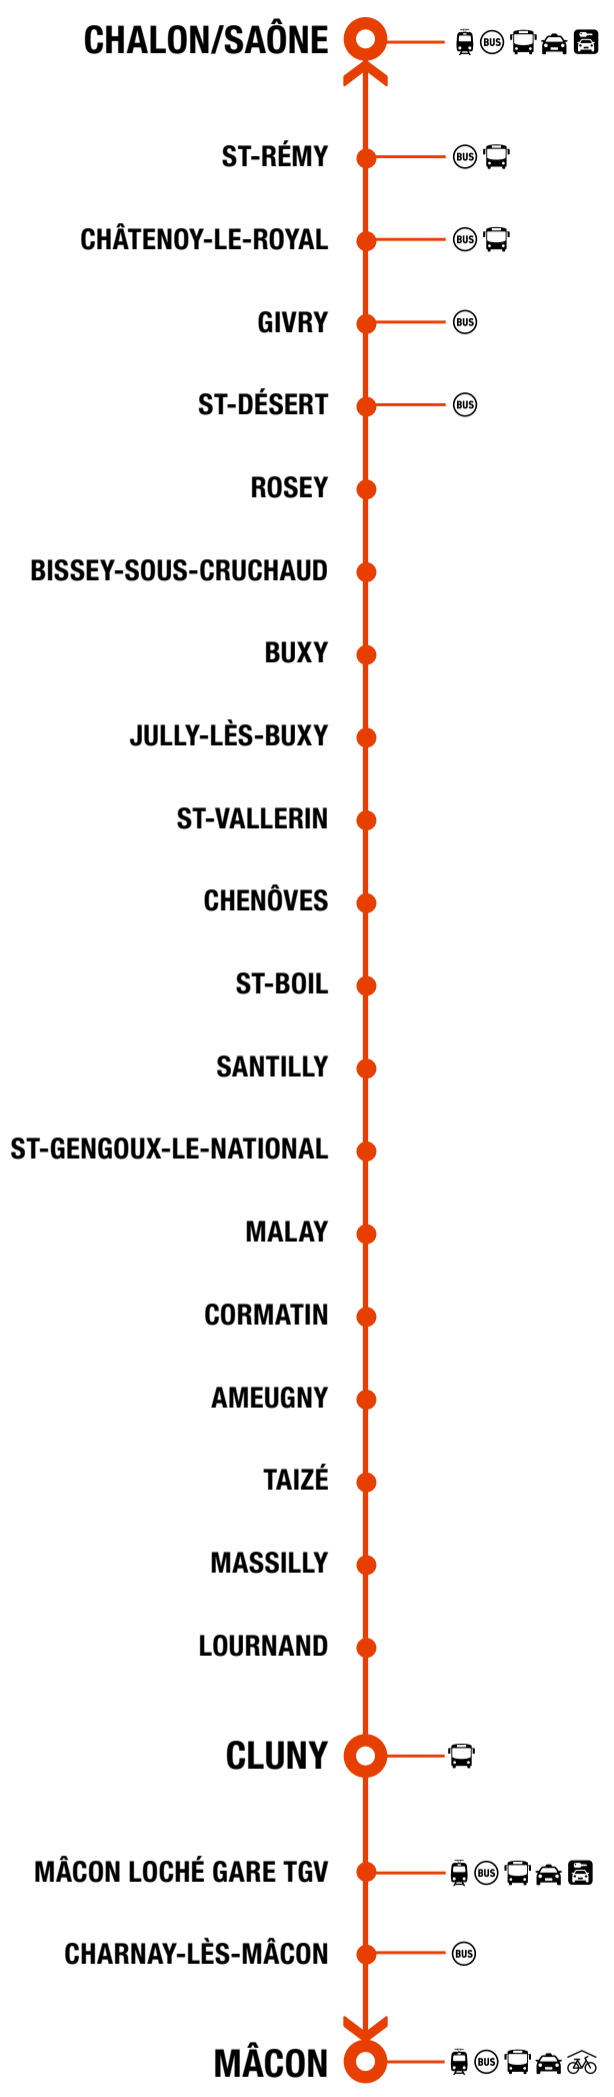

**CHALON/SAÔNE <->
CLUNY <-> MÂCON**

HORAIRES VALABLES À PARTIR DU 1^{er} SEPTEMBRE 2025

MÂCON > CLUNY > CHALON/SAÔNE	Lundi et lendemains jours fériés				Lundi à vendredi							Lundi à samedi			Lundi à dimanche			Lundi à samedi			
	①	①	①	①	①	①	Paris	Paris	Paris	Paris	Paris	Paris	Paris	Paris	Paris	Paris	Paris	Paris	Paris		
TGV en correspondance							Paris		Paris	Paris	Paris	Paris	Paris	Paris	Paris						
MÂCON Gare routière							08:30	09:25		12:15	14:25	17:35	19:40	20:25	22:37	07:45	16:35	18:30	07:45	16:35	18:30
CHARNAY-LÈS-MÂCON Gare							08:39	09:34		12:24	14:34	17:44	19:49	20:34	22:46	07:54	16:44	18:39	07:54	16:44	18:39
MÂCON LOCHÉ Gare TGV							08:44	09:39		12:29	14:39	17:49	19:54	20:39	22:51		16:49	18:44		16:49	18:44
CLUNY Gare					05:05		09:02	09:57		12:49	14:57	18:09	20:12	20:57	23:09	08:12	17:09	19:02	08:12	17:09	19:02
CLUNY Ville	06:14				05:07		09:04	09:59		12:51	14:59	18:11	20:14	20:59	23:11	08:15	17:11	19:04	08:15	17:11	19:04
LOURNAND Pont de Cotte	06:18				05:12		09:09	10:04		12:56	15:04	18:16	20:19	21:04	23:16	08:20	17:16		08:20	17:16	19:09
MASSILLY	06:22				05:14		09:12	10:07		12:59	15:07	18:19	20:22	21:07	23:19	08:23	17:19		08:23	17:19	19:12
TAIZÉ Mairie							09:14	10:09		13:01	15:09	18:21	20:24	21:09	23:21		17:21		08:25	17:21	19:14
TAIZÉ Communauté							09:16	10:11		13:03	15:11	18:23	20:26	21:11	23:23		17:23		08:27	17:23	19:16
AMEUGNY Bourg							09:20	10:15		13:07	15:15	18:27	20:30	21:15	23:27		17:27		08:31	17:27	19:20
CORMATIN Bois Dernier	06:27						09:23	10:18		13:10	15:18	18:30	20:33	21:18	23:30	08:30	17:30		08:34	17:30	19:23
CORMATIN Centre	06:29				05:22		09:25	10:20		13:12	15:20	18:32	20:35	21:20	23:32	08:32	17:32		08:36	17:32	19:25
MALAY Bifurcation	06:31				05:24		09:27			13:14		18:34		21:22			17:34			17:34	
MALAY La Place	06:33				05:26		09:29			13:16		18:36		21:24			17:36			17:36	
ST-GENGOUX-LE-NATIONAL Cimetière	06:40	06:40			05:33	07:43	09:35		11:22	13:22		18:42		21:30			17:42			17:42	
SANTILLY Bifurcation	06:42	06:42			05:35	07:45	09:37		11:24	13:24		18:44		21:32							
ST-BOIL Etiveau	06:45	06:45			05:38	07:48	09:40		11:27	13:27		18:47		21:35							
ST-BOIL Bourg	06:48	06:48			05:41	07:51	09:42		11:29	13:29		18:49		21:37							
CHENÔVES Les Filletières	06:50	06:50			05:43	07:54	09:44		11:31	13:31		18:52		21:39							
ST-VALLERIN Les cours Perrault						07:58															
JULLY-LÈS-BUXY V3	06:53	06:54			05:46	08:00	09:47		11:34	13:34		18:54		21:42							
JULLY-LÈS-BUXY V5	06:55	06:56			05:47	08:02	09:49		11:36	13:36		18:56		21:44							
BISSEY-SOUS-CRUCHAUD				06:55																	
BUXY Centre	06:58	07:00	06:55	07:00	05:51	08:06	09:52		11:39	13:39		18:59		21:47							
BUXY Collège						08:08															
BUXY Gare	06:59	07:02	06:57	07:02	05:52	08:09	09:53		11:40	13:41		19:01		21:48							
ROSEY Les Marguerons	07:02	07:05			05:56	08:13	09:56		11:43	13:44		19:04		21:51							
ST-DÉSERT Cimetière							09:59		11:46	13:47		19:07		21:54							
GIVRY Mortières	07:07	07:10			06:01	08:18	10:04		11:51	13:52		19:11		21:58							
GIVRY Centre	07:09	07:12			06:03	08:20	10:06		11:53	13:54		19:13		22:00							
CHÂTENAY-LE-ROYAL Vessey	07:16	07:19			06:08	08:27	10:13		12:00	14:01		19:20		22:07							
ST-RÉMY Pont Paron	07:21	07:24			06:13	08:32	10:18		12:05	14:06		19:25		22:12							
CHALON/SAÔNE Centre hospitalier	07:23	07:26			06:14	08:34	10:20		12:07	14:08		19:27		22:14							
CHALON/SAÔNE Gare routière	07:25	07:30	07:20	07:25	06:15	08:38	10:23		12:10	14:11		19:30		22:17							